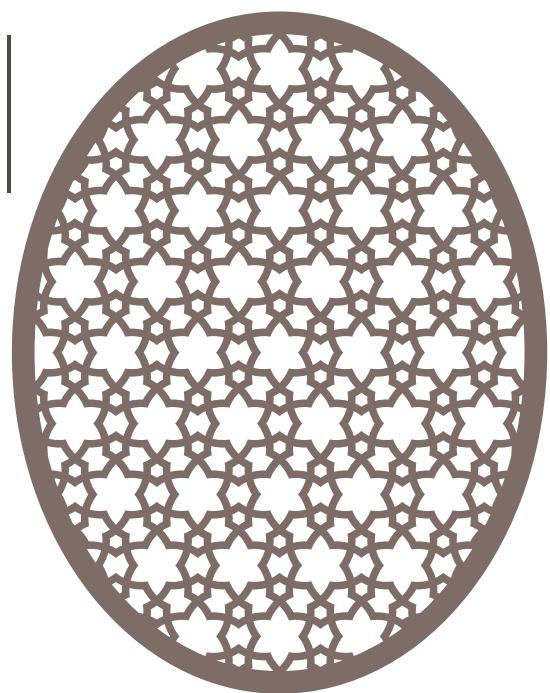

### EXEMPLU PANOU DECORATIV

Material folosit: MDF 3mm  
Dimensiune: 150 cm x 120 cm  
Pret panou: **54 euro**