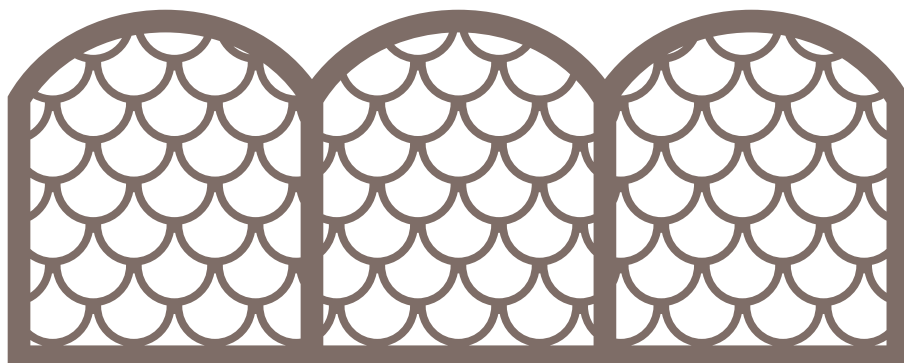

### EXEMPLU PANOU DECORATIV

Material folosit: MDF 3mm

Dimensiune: 50 cm x 115 cm

Pret panou: **37 euro**