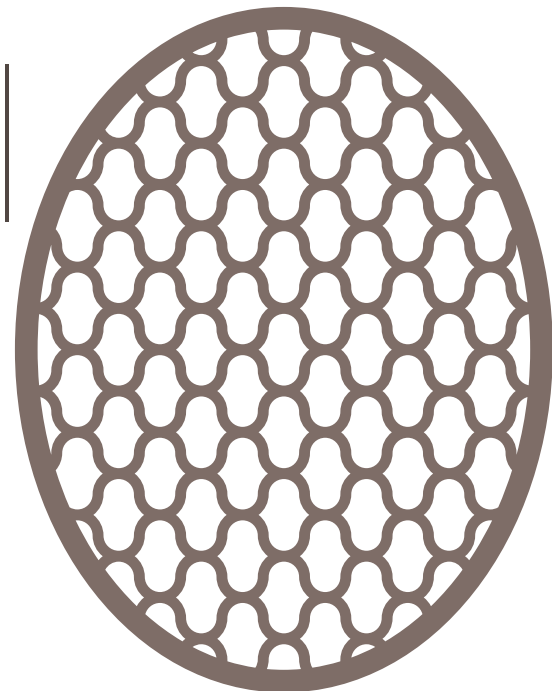

EXEMPLU PANOU DECORATIV

Material folosit: MDF 3mm

Dimensiune: 55 cm x 70 cm

Pret panou: **9 euro**

EXEMPLU PANOU DECORATIV

Material folosit: MDF 3mm

Dimensiune: 150 cm x 110 cm

Pret panou: **55 euro**

*preturile nu conțin TVA