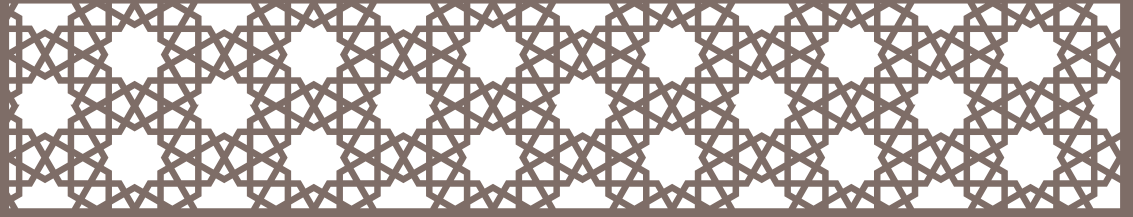

Pret incepand de la **46 euro/mp**

OP-06