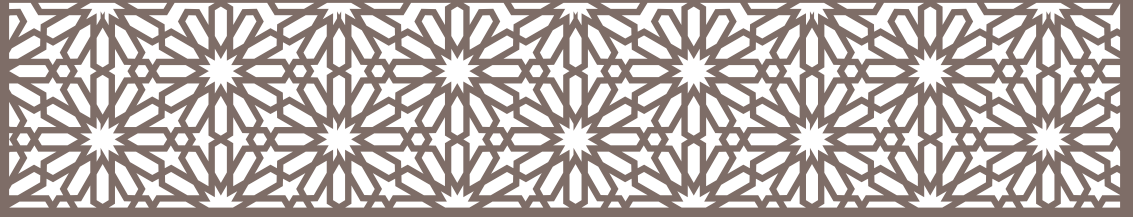

MODELE TRADITIONALE ORIENTALE

OP-04

Pret incepand de la **54 euro/mp**

OP-05