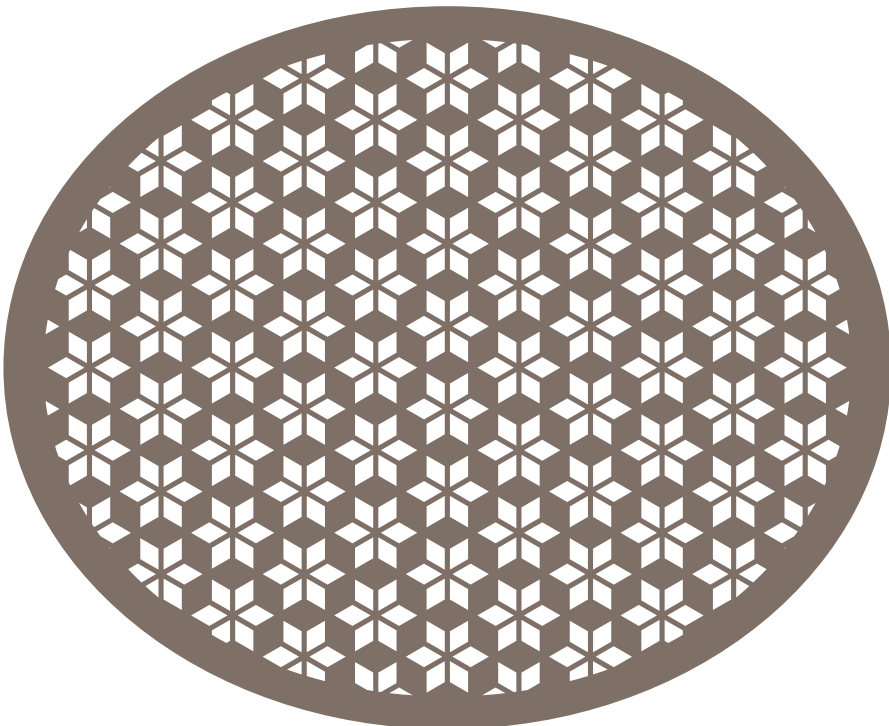

# MODELE FLORALE

**FP-01**

Pret incepand de la **45 euro/mp**

**FP-02**

Pret incepand de la **46 euro/mp**

**FP-03**

Pret incepand de la **43 euro/mp**