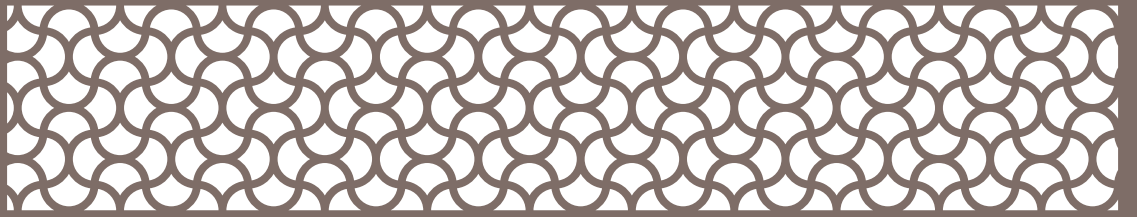

# MODELE TRADITIONALE ORIENTALE

**OP-10**

Pret incepand de la **22 euro/mp**

**OP-11**

Pret incepand de la **41 euro/mp**

**OP-12**

Pret incepand de la **33 euro/mp**

**EXEMPLU PANOU DECORATIV**