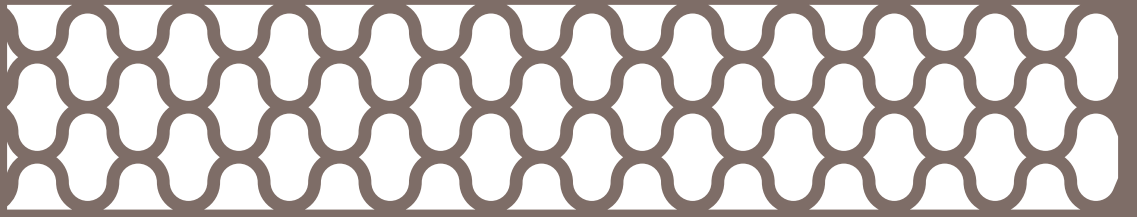

### EXEMPLU PANOU DECORATIV

Material folosit: MDF 3mm  
Dimensiune: 100 cm x 70 cm  
Pret panou: **26 euro**

*\*preturile nu conțin TVA*

# MODELE TRADITIONALE ORIENTALE

**OP-10**

Pret incepand de la **22 euro/mp**

**OP-11**

Pret incepand de la **41 euro/mp**

**OP-12**

Pret incepand de la **33 euro/mp**

**EXEMPLU PANOU DECORATIV**