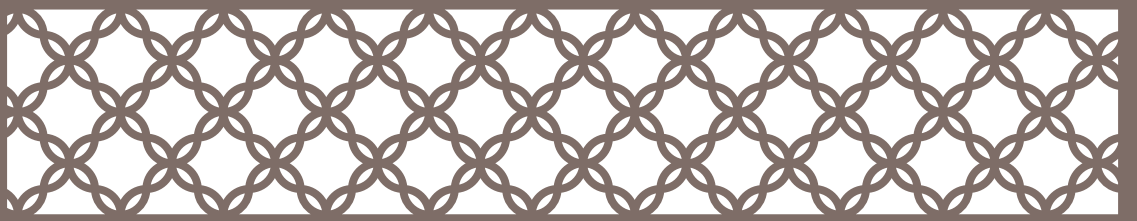

Pret incepand de la **36 euro/mp**

OP-09