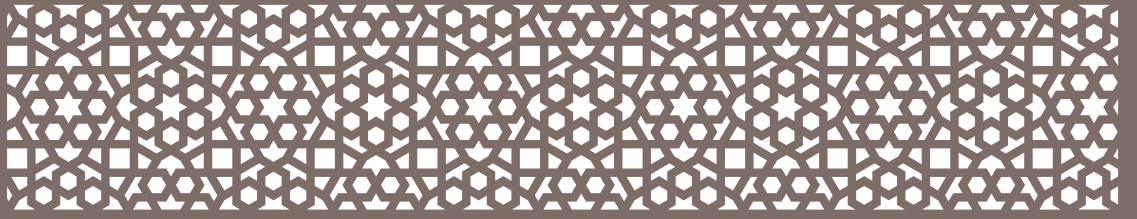

MODELE TRADITIONALE ORIENTALE

OP-01

Pret incepand de la **45 euro/mp**

OP-02