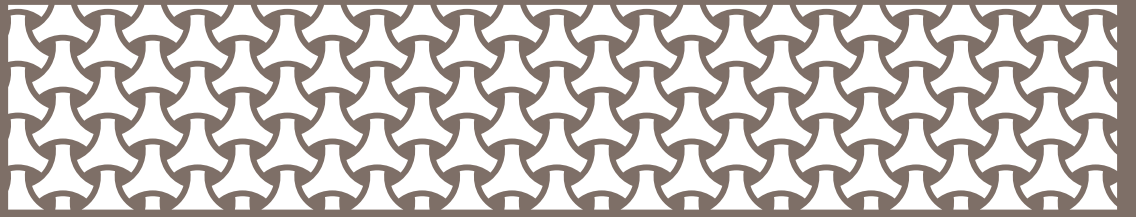

Pret incepand de la **36 euro/mp**

GP-12