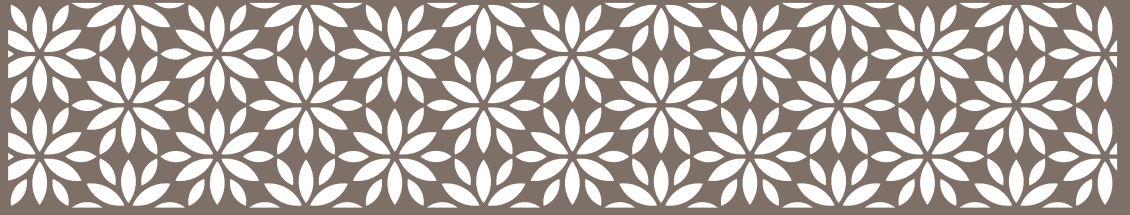

Pret incepand de la **46 euro/mp**

FP-03