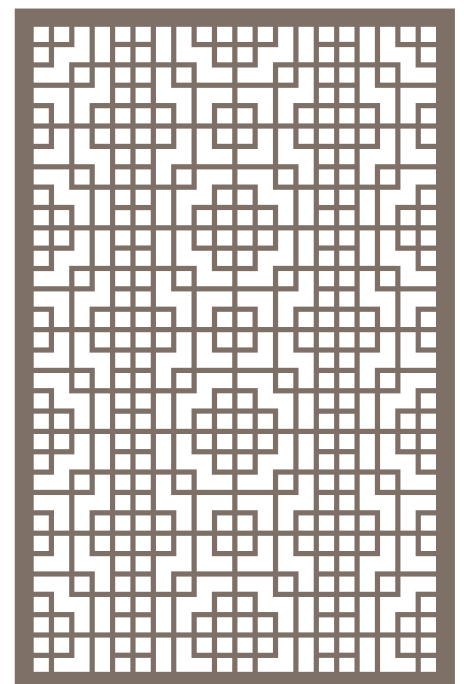

EXEMPLU PANOU DECORATIV

Material folosit: MDF 3mm

Dimensiune: 100 cm x 80 cm

Pret panou: **56 euro**

*preturile nu conțin TVA