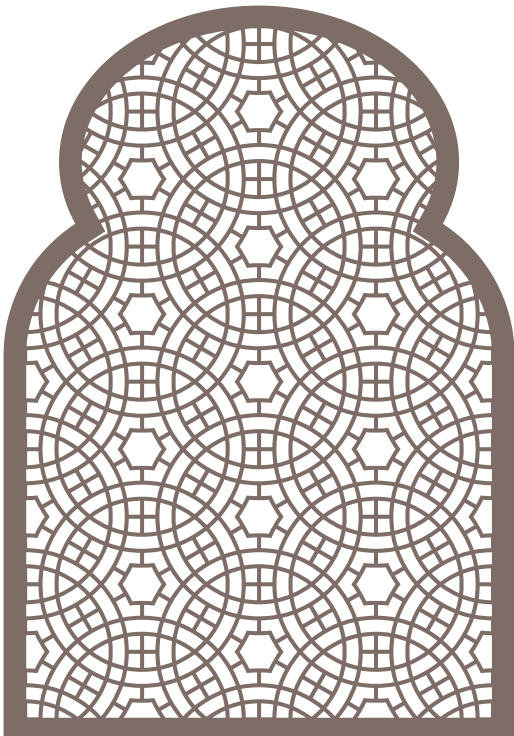

### EXEMPLU PANOU DECORATIV

Material folosit: MDF 3mm

Dimensiune: 150 cm x 120 cm

Pret panou: **86 euro**