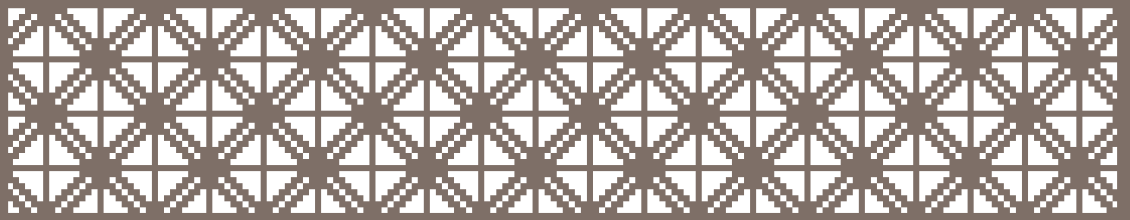

# MODELE TRADITIONALE ROMANESTI

**RP-04**

Pret incepand de la **62 euro/mp**

**RP-05**

Pret incepand de la **46 euro/mp**

**RP-06**

Pret incepand de la **55 euro/mp**