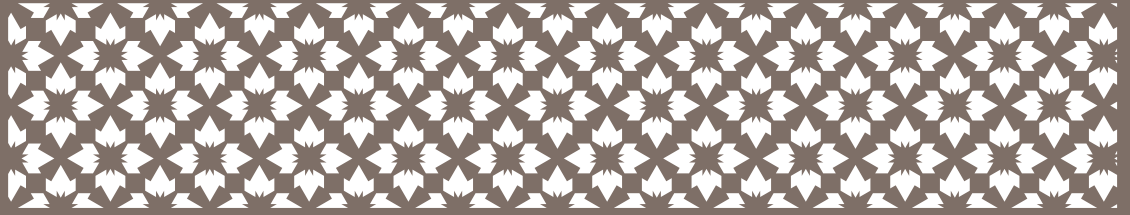

# MODELE FLORALE

**FP-01**

Pret incepand de la **45 euro/mp**

**FP-02**

Pret incepand de la **46 euro/mp**

**FP-03**

Pret incepand de la **43 euro/mp**