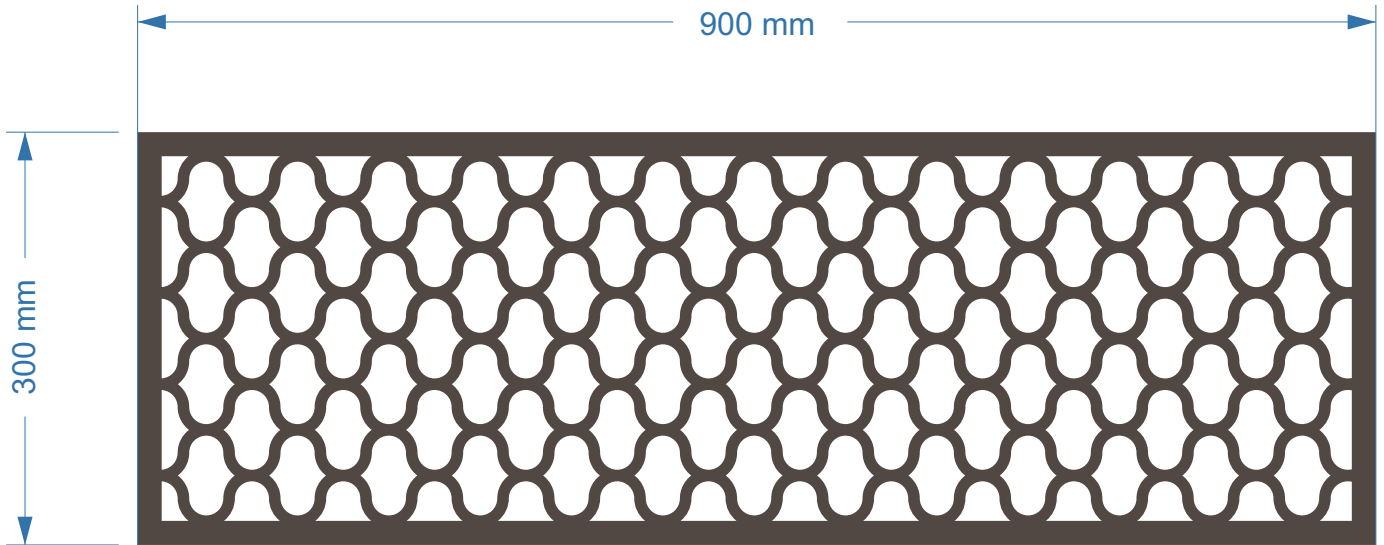

BEST BUY - cele mai vândute modele

Pret: 11 euro / panou 900 x 300 mm