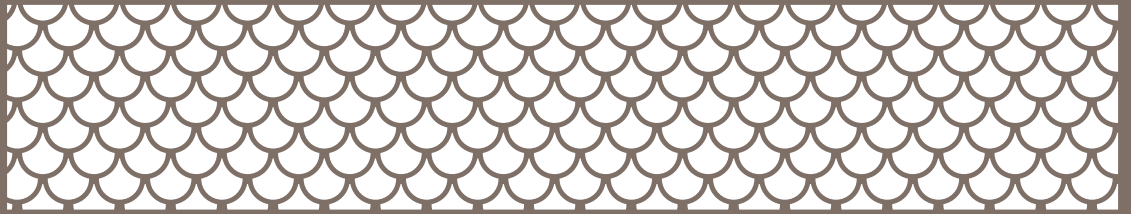

MODELE GEOMETRICE

GP-04

Pret incepand de la **42 euro/mp**

GP-05