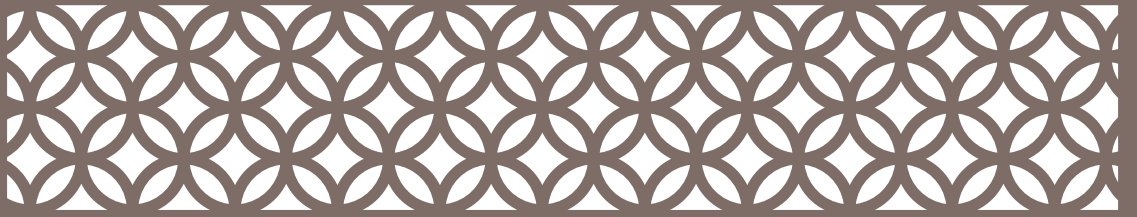

# MODELE TRADITIONALE ORIENTALE

**OP-10**

Pret incepand de la **22 euro/mp**

**OP-11**

Pret incepand de la **41 euro/mp**

**OP-12**

Pret incepand de la **33 euro/mp**

**EXEMPLU PANOU DECORATIV**