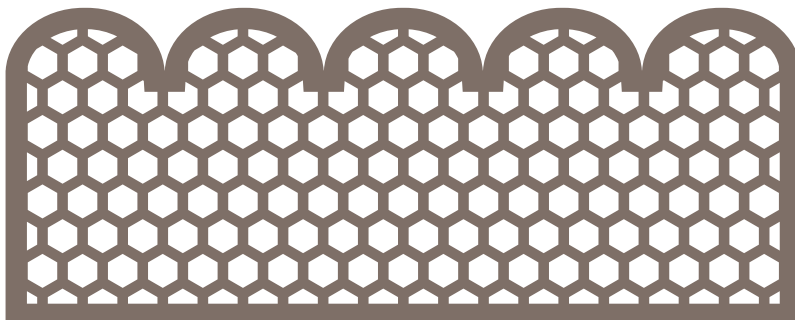

EXEMPLU PANOU DECORATIV

Material folosit: MDF 3mm

Dimensiune: 50 cm x 125 cm

Pret panou: **30 euro**

*preturile nu conțin TVA