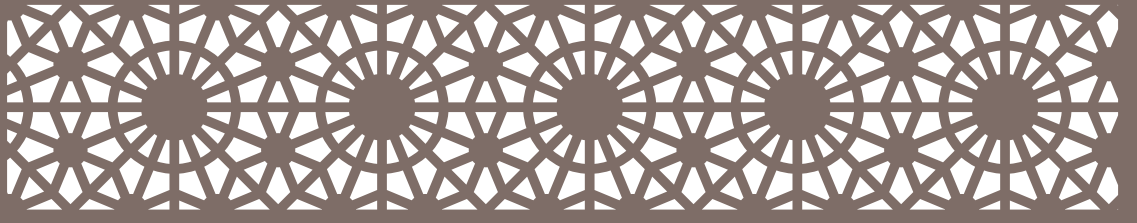

MODELE TRADITIONALE ORIENTALE

OP-07

Pret incepand de la **38 euro/mp**

OP-08