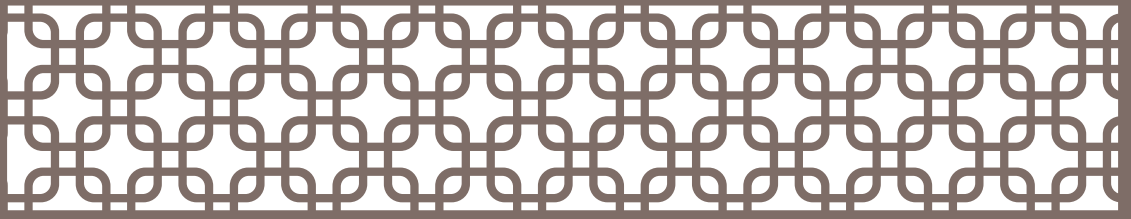

Pret incepand de la **36 euro/mp**

OP-18